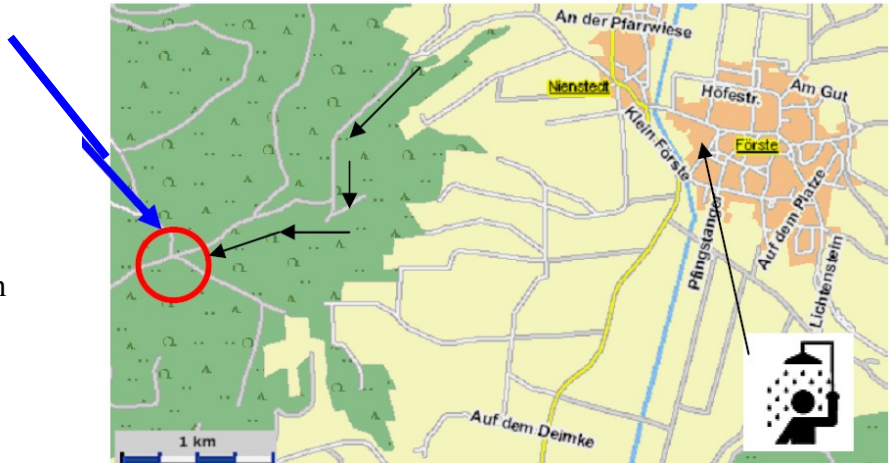

## 28. Wald-Crosslauf

über 1,5 / 4,4 und 10 km

– am Samstag, den 19. November 2011 –

**inkl.  
Kreismeisterschaften  
- CROSS -**

**Start:** Jagdhaus im Westerhöfer Wald (öffentl. Straße, Abfahrt nach ca. 3 km Landstraße zwischen den Ortsteilen Nienstedt u. Westerhof).

**Anreiseweg:** Über B243, Abfahrt Osterode Zentrum /Mitte weiter B241 Richtung Northeim, nach ca. 3 km abbiegen, Abzwg. Förste

**Kreismeisterschaften Cross:** Erstmals findet im Rahmen des Laufes die Kreismeisterschaft Cross statt. Teilnahmeberechtigt sind alle in einem Sportverein des NLV-Kreises Osterode angemeldeten Sportlerinnen u. Sportler.