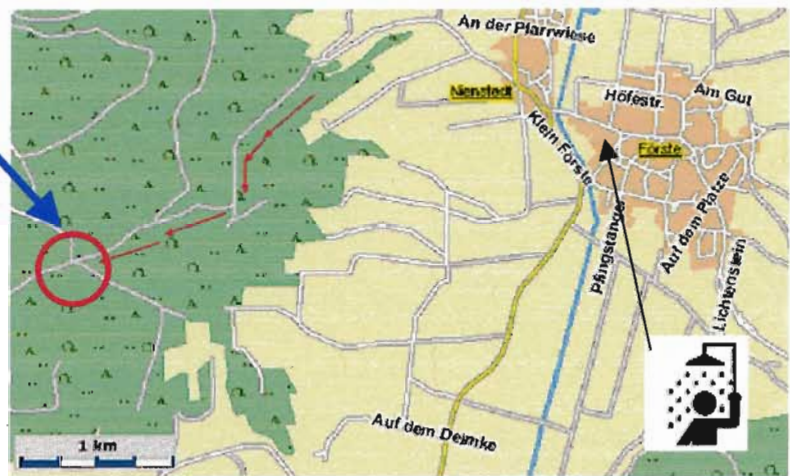

*Der MTV Förste lädt ein
zum*
24. Wald-Crosslauf
über 1,5 / 4,0 und 10 km

- am Samstag, den 24. November 2007 -

Ort: Jagdhaus im Westerhöfer Wald
(öffentl. Straße, Abfahrt nach ca. 3 km
Landstraße zwischen den Ortsteilen
Nienstedt u. Westerhof). Ab Sportplatz
Förste im Ort **ausgeschildert**.

Anmeldung bis zum 21. November 2007
(Posteingang) an Ingo List -Thüringerstr.
310, 37534 Badenhausen Tel .05522/ 84248
E-mail: ingo.list@gmx.de – (Name, Vor.,
Geschl., Geb.-Jahrgang, Verein, Strecke)
Eine Vereinszugehörigkeit ist nicht
erforderlich .
Info unter www.mtv-foerste.de